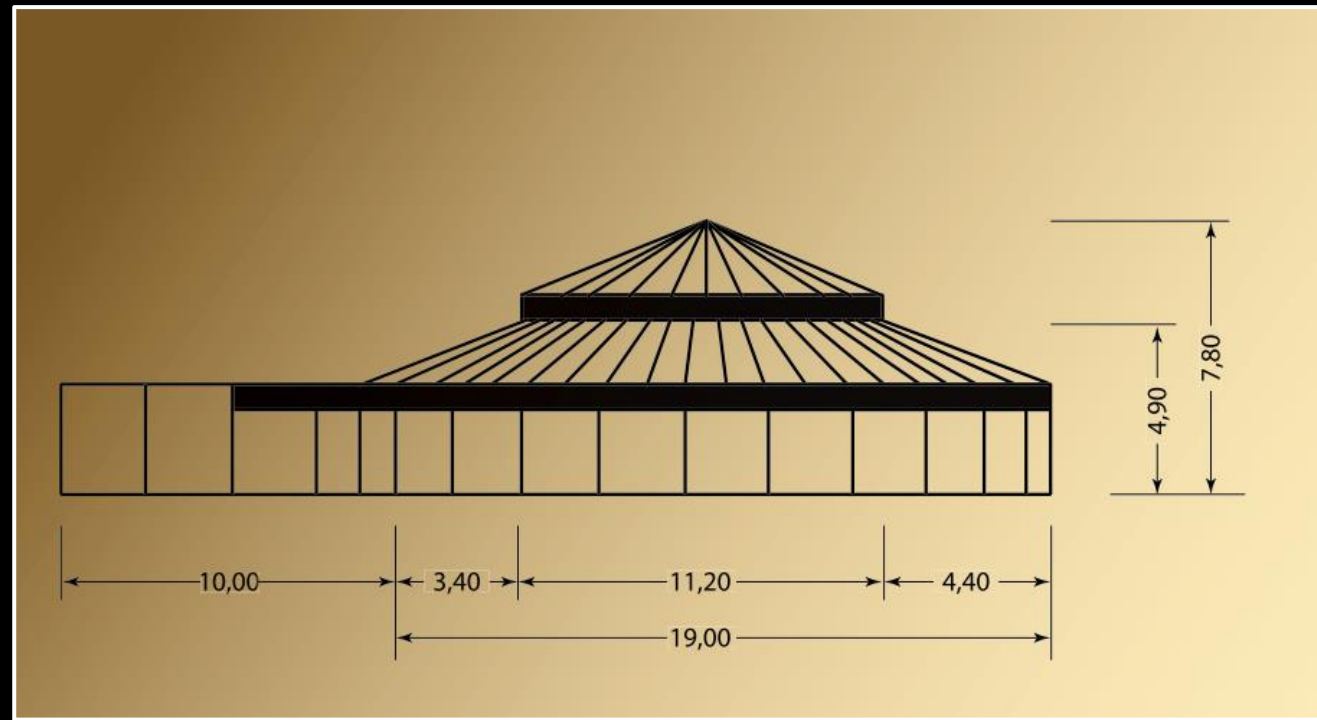

Zahlen & Fakten

Grundriss
Kapazitäten
Mobiliar

Platz für Ihre Ideen.