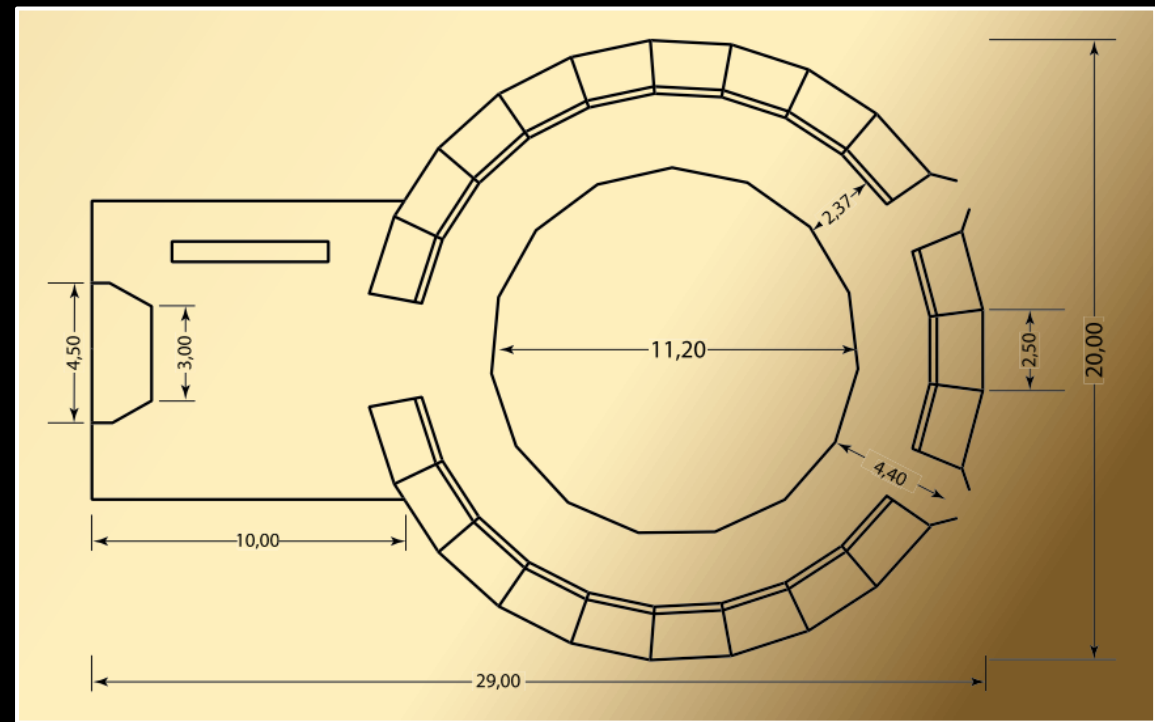

Eine Location die zum Staunen einlädt.

Zahlen & Fakten

Grundriss
Kapazitäten
Möbiliar

Kapazitäten

- Das Spiegelzelt bietet in je **21 Séparées mit je drei Sitzbänken** Platz für **insgesamt 126 Personen**. Durch zusätzliche Tische und Stühle, welche ebenfalls gestellt werden können, kann die **Sitzplatzkapazität auf 300 erhöht werden**.
- Sollten keine Sitzplätze benötigt werden, so bietet das Zelt ausreichend **Stehplätze für 500 Personen**.

Zahlen & Fakten

Grundriss
Kapazitäten
Mobilier

Mobilier

- Zur Grundausstattung des Spiegelzeltes gehören **21 Séparées mit Tischen und 6 Sitzplätzen** sowie einer Beleuchtung, bestehend aus 20 von goldenen Engeln gehaltenen Porzellanlampen.
- **Zusätzlich** können Sie von uns **Tische** in verschiedenen Ausführungen sowie **Stühle**, passend zum Zeltambiente, beziehen.
- Außerdem steht eine stilvolle, **aus Holz und Zink gefertigte Bar**, welche sich perfekt im Foyer des Zeltes platzieren lässt, bereit.
- Wir können Ihnen je nach Jahreszeit ein Angebot zur Miete einer Anlage, mit welcher sich der **Zeltinnenraum entweder abkühlen oder aufwärmen lässt**, unterbreiten.
- Mit einer **runden Hebebühne (ø 2.56m / Höhe 1.20m)** oder einer **Bühne mit ca. 6x4 Meter** bestehen verschiedene Möglichkeit im Zeltinnern Bühnen einzubauen
- Optional kann im Innenraum des Zeltes eine Vorrichtung zum Anbringen von **zusätzlichem Licht- oder Audioequipment** montiert werden.
- Sollten Sie **zusätzliche technische Infrastruktur** benötigen – scheuen Sie sich nicht uns danach zu fragen!